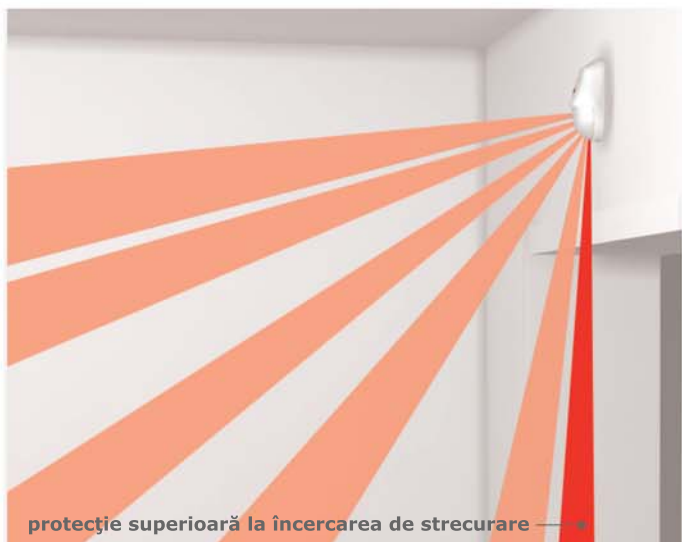

protecție superioară la încercarea de strecurare

Părerii:

"unul din lucrurile care m-au impresionat: nu am putut merge - chiar și foarte încet, fără a fi detectat - cred că este o facilitate unică"

Nivele de sensibilitate setabile

- 5 nivele de sensibilitate
- acoperirea zonei de sub detector prin adăugarea unei oglinzi opționale pentru o detecție superioară pe verticală
- imunitate la animale de talie mică (sub 16kg)

Ușor de instalat și de utilizat

- timp necesar pentru instalare: 5 - 10 minute
- design modern
- discret, neintruziv
- compatibilitate: EVO, Spectra, Magellan, terți