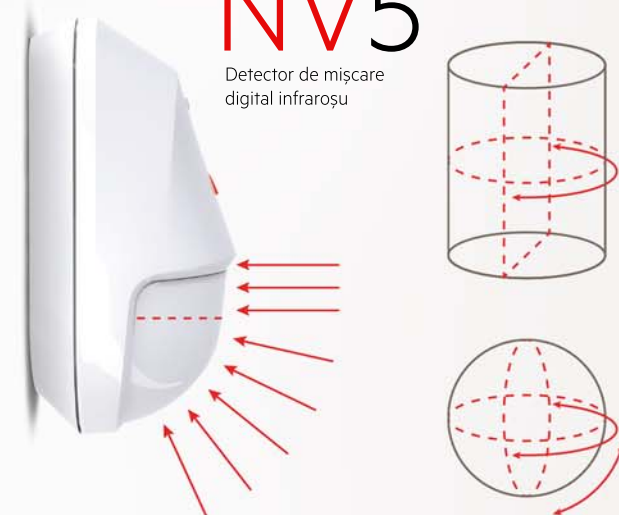

## NV5

Detector de mișcare  
digital infraroșu

## Nivele de sensibilitate setabile

- 5 nivele de sensibilitate
- acoperirea zonei de sub detector prin adăugarea unei oglinzi opționale pentru o detecție superioară pe verticală
- imunitate la animale de talie mică (sub 16kg)